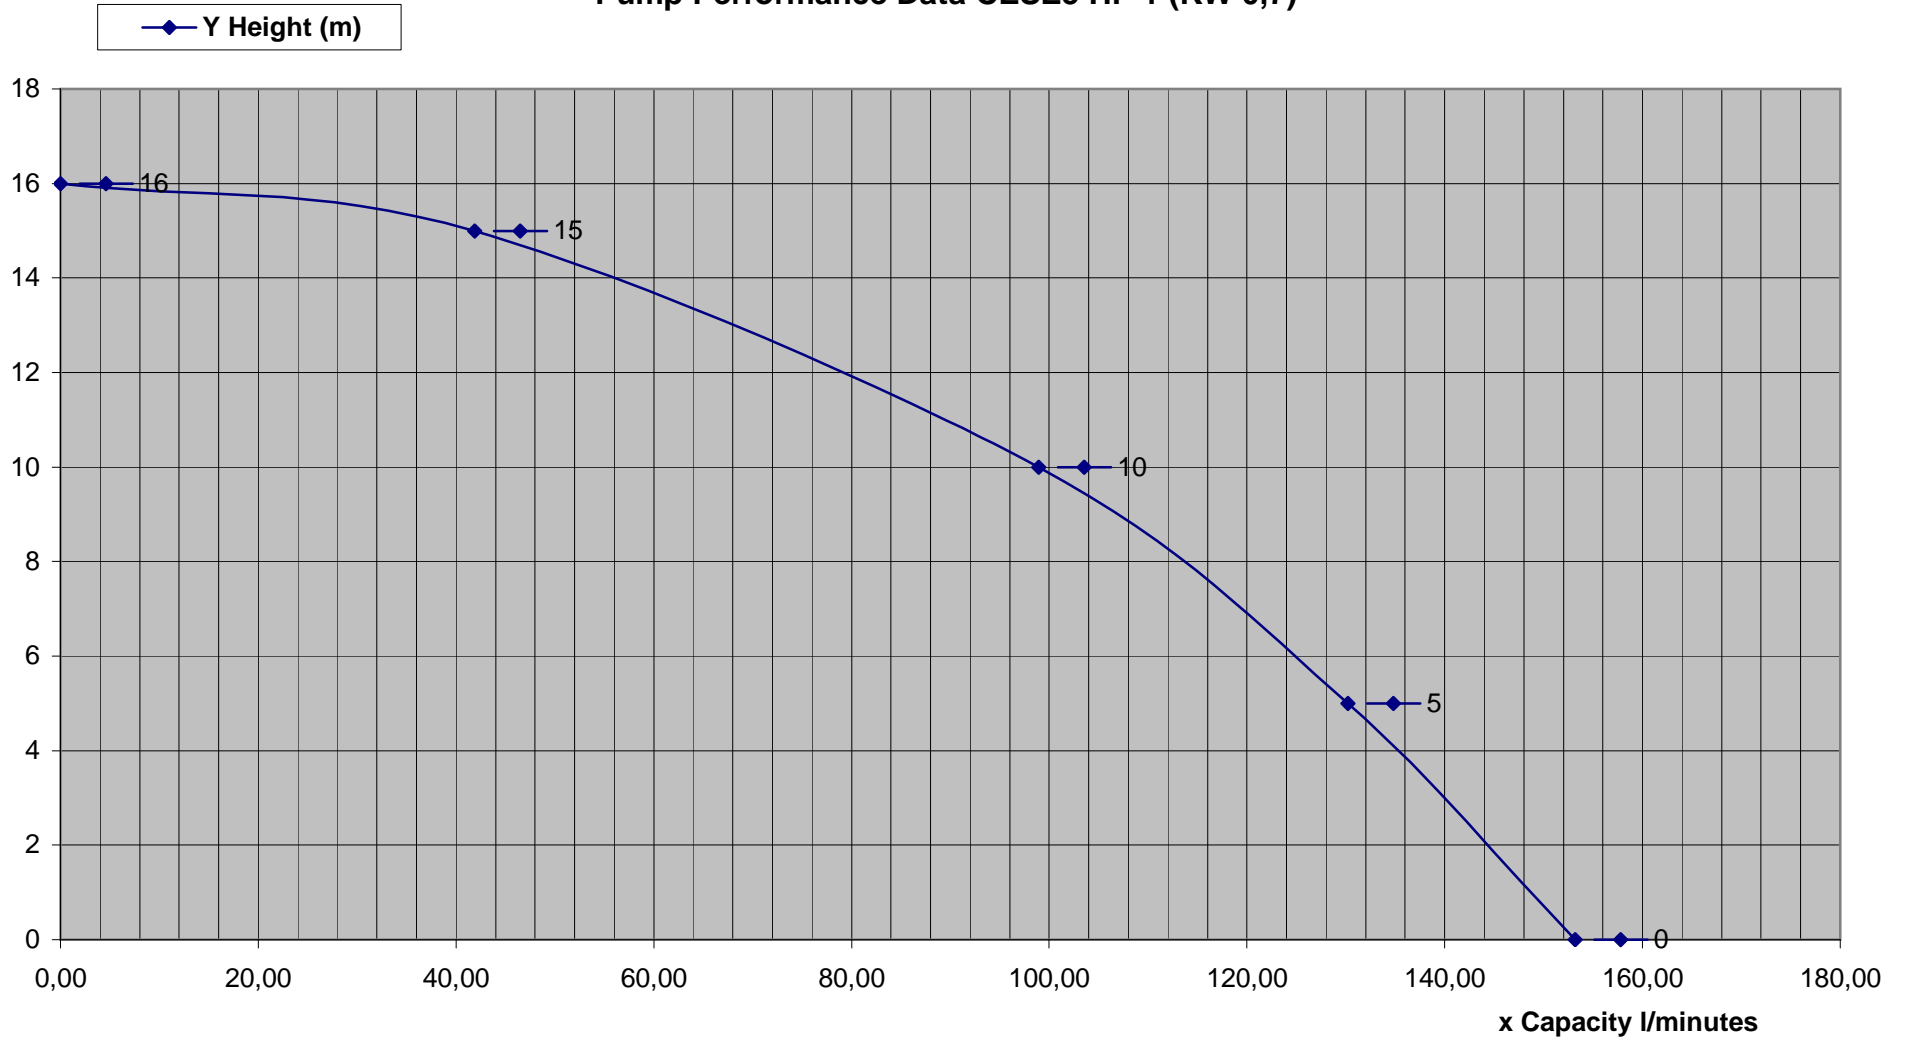

UNIT PUMP CESE 5
EFFECTIVE CAPACITY 5000 l/h
CAPACITY 9200 l/h
ELECTRIC POWER KW 0,7
FREQUENCY 50 HZ

Pump Performance Data CESE5 HP 1 (KW 0,7)

OMG di Gibogini
Pompe filtro
Via Arborello, 2
28040 Pombia No