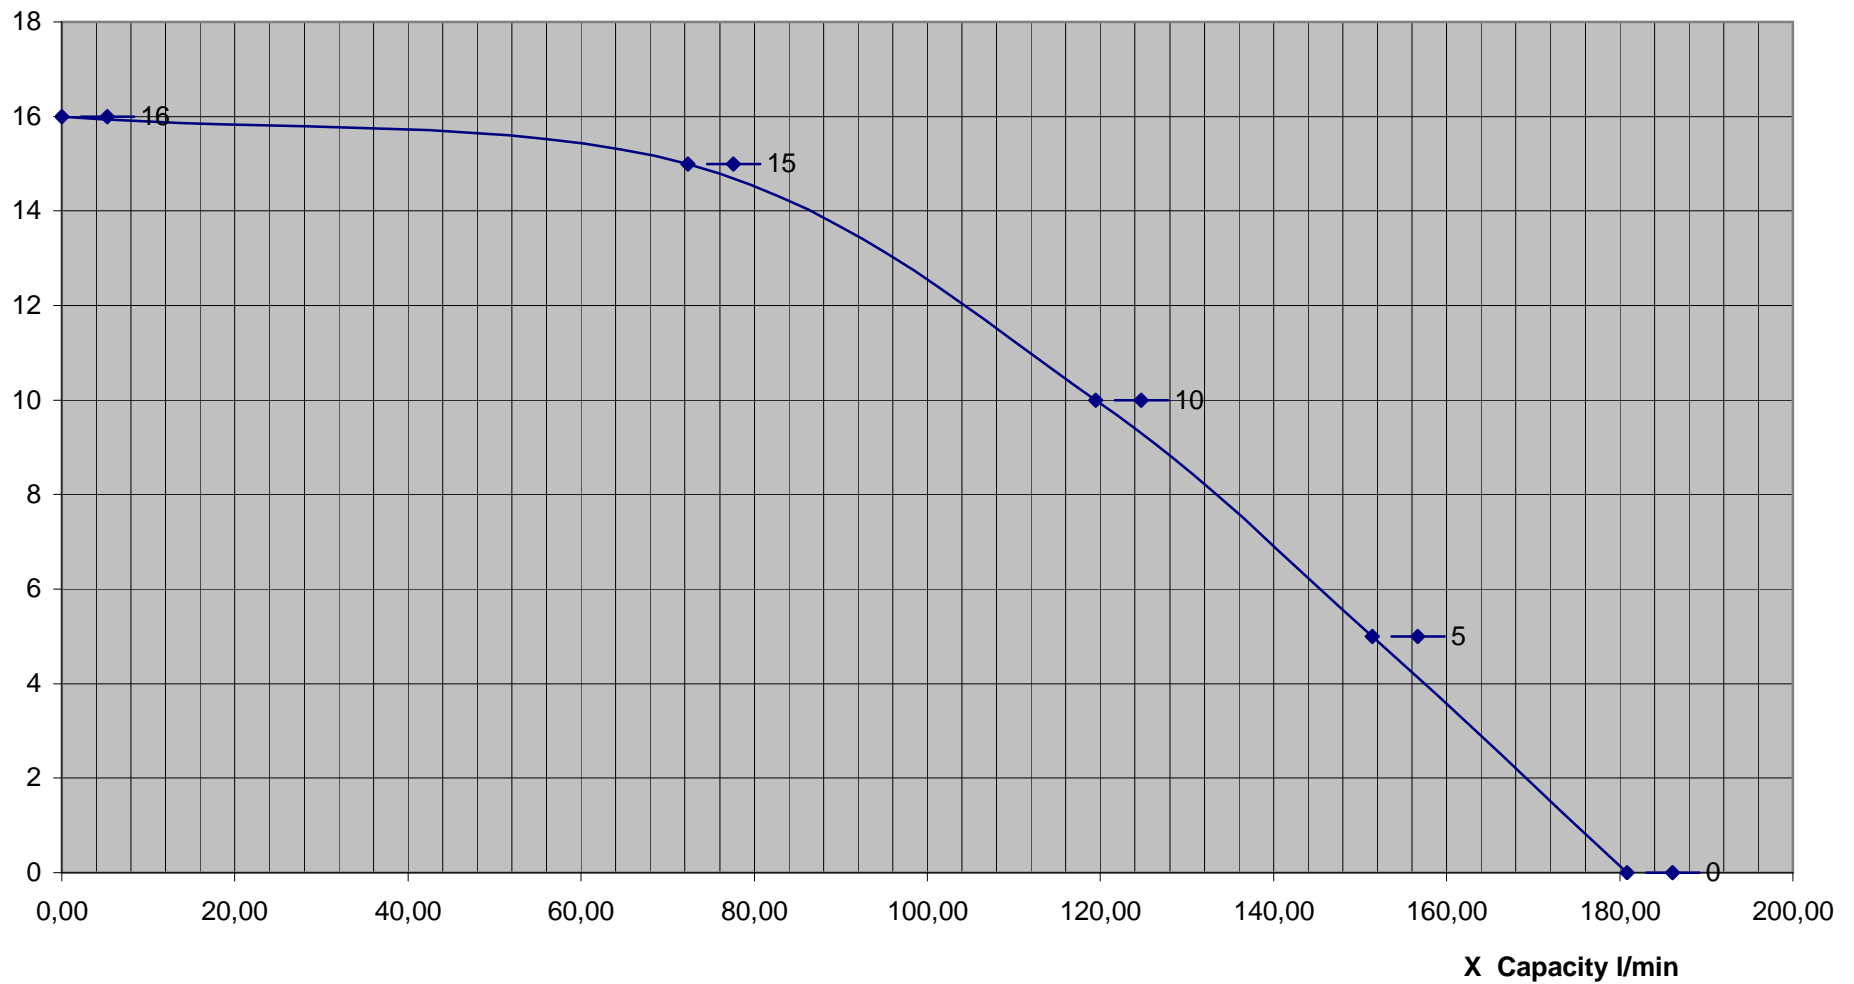

### Pump Performance Data TE5 - HP 1 (KW 0,7)

◆ Y Height (m)

OMG di Gibogini  
Pompe filtro  
Via Arborello, 2  
28040 Pombia No