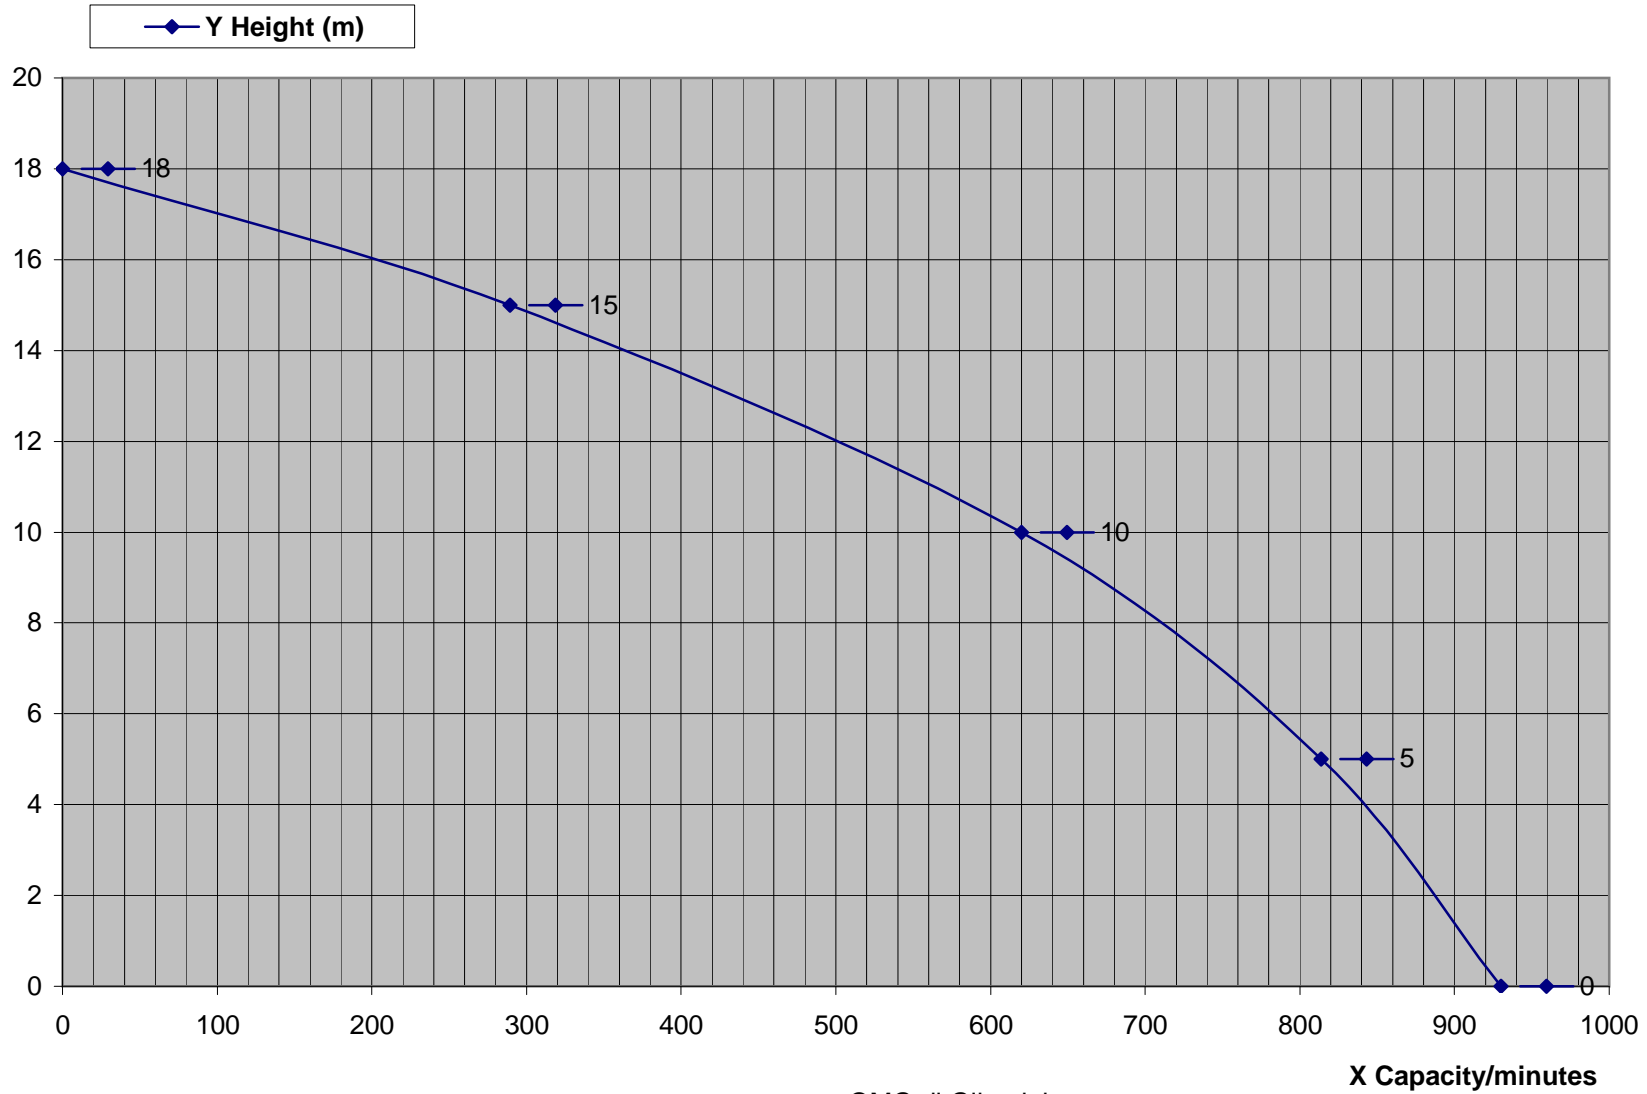

### Pump Performance Data TE25 - Hp 5,5 (KW 4)

OMG di Gibogini  
Pompe filtro  
Via Arborello, 2  
28040 Pombia No