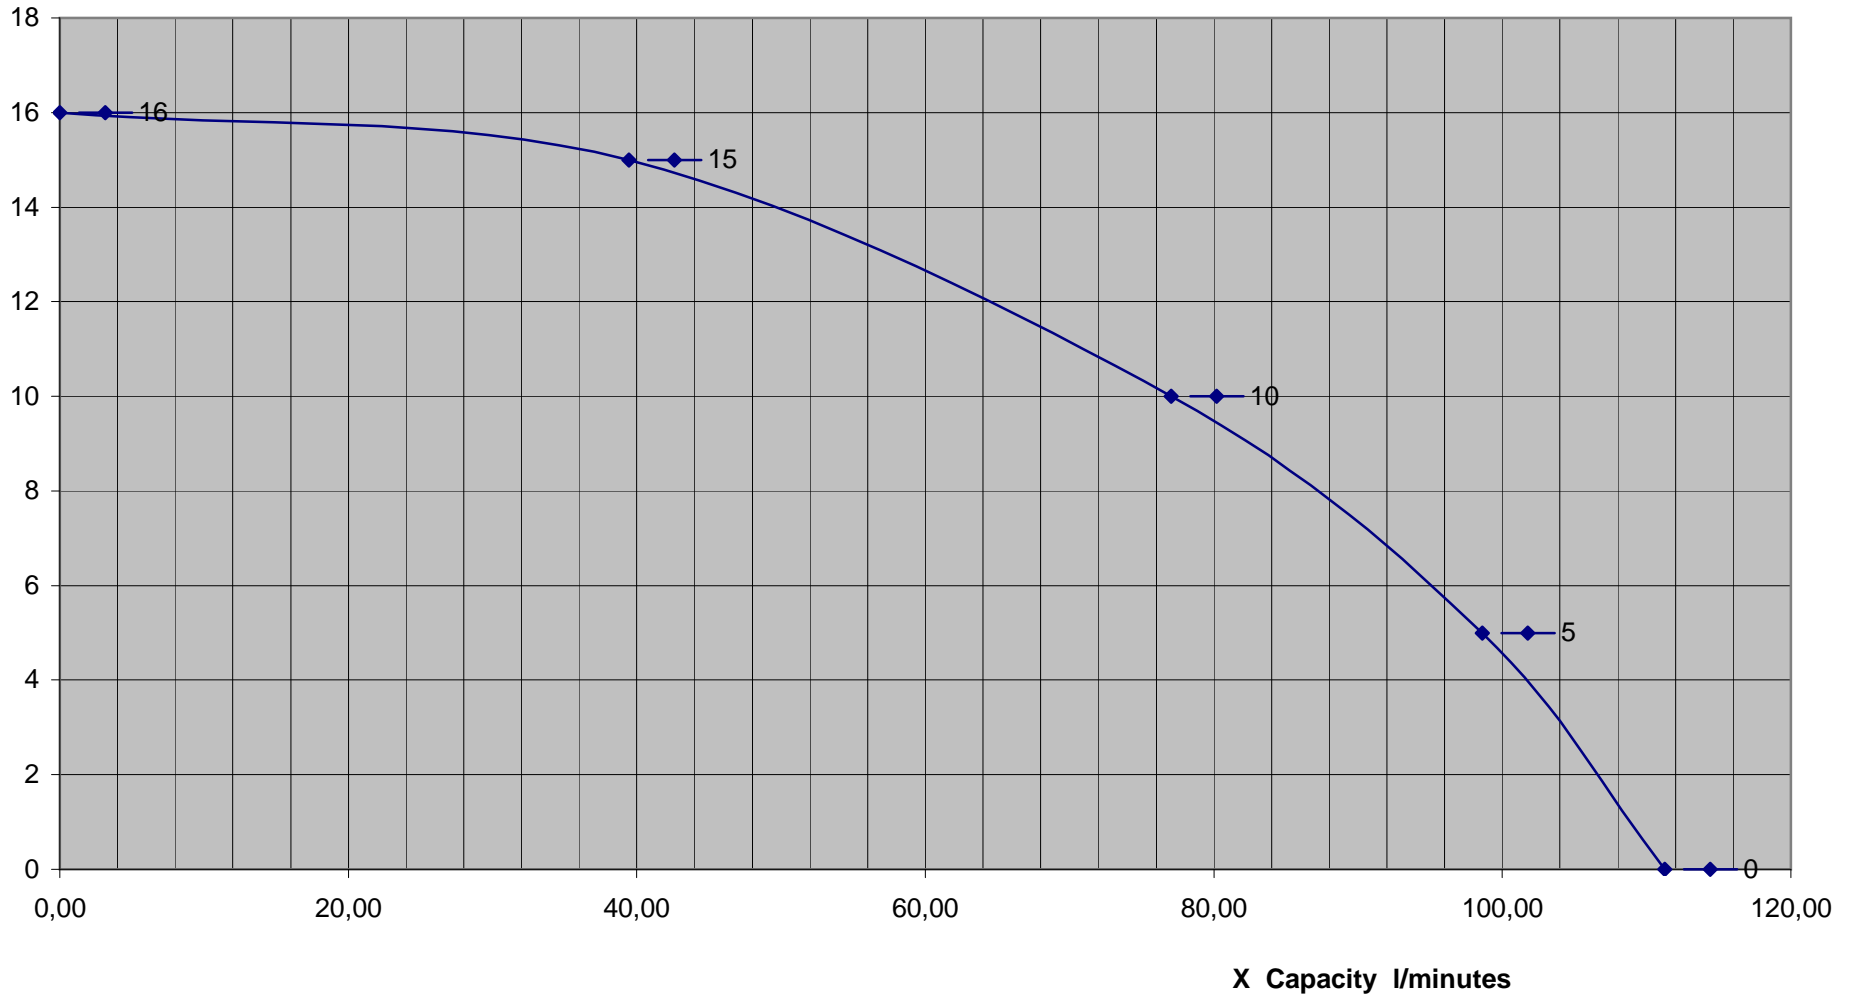

Pump Performance Data CESE3 HP 0,75 (Kw 0,55)

◆ Y Height (m)

OMG di Gibogini  
Pompe filtro  
Via Arborello, 2  
28040 Pombia NO